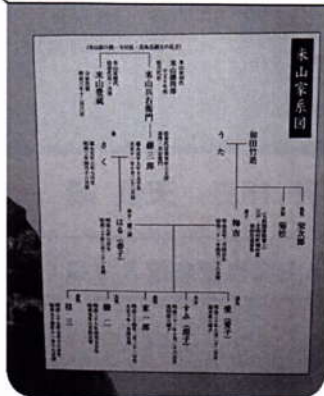

ロータリークラブの
貴重な資料が展示
されております。

全員で記念撮影

東山旧岸邸

東山旧岸邸は首相を務めた岸信介の自邸として1969年に建てられました

米山梅吉記念館 展示資料

KIRIN富士御殿場蒸留所

モルトウイスキーとグリーンウイスキーの仕込みからボトリングまでを一貫して行う、世界でも珍しい蒸溜所です。

名鉄菜館にて昼食